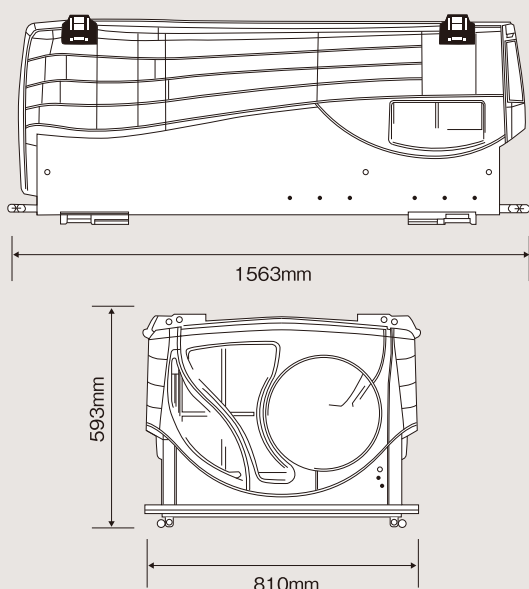

XLM-HD30 Dimensions / Outline of product

TUBE

BARCO XLM-HD30

32,000センタールーメン
BARCO DLPプロジェクター

XLM-HD30はネイティブ解像度
2048×1080ピクセルを持つ、
フルHDリアル対応の高解像度
DLPプロジェクターです。
オーディエンスを魅了する圧倒的な
高輝度30,000ANSIルーメン。
BARCO XLM-HD30。

2K Digital cinema

■ BARCO XLM-HD30 サイズ表

輝度	32,000センタールーメン 30,000ANSIルーメン
外形寸法W×H×D	810×631×1,563mm
重量	180kg
消費電力	8,400W
電源	三相400V+N / 三相220V
リアル解像度	2,048×1,080ドット
コントラスト比	1,600:1 (フルフィールド)
対応入力ソース	DVI, SDI, HD-SDI アナログRGB

BARCO XLM-HD30投射距離表 アスペクト比 / 16:9 (単位:mm)

画面サイズ (型)	スクリーン寸法		固定焦点レンズ XLD 1.0	ズームレンズ							
	横幅(H)	高さ(H)		XLD 1.45-1.8		XLD 2.2-3.0		XLD 2.8-5.1		XLD 5.1-7.0	
				最短	最長	最短	最長	最短	最長	最短	最長
100	2,250	1,250	2,408	3,491	4,334	5,297	7,223	6,741	12,278	12,278	16,853
120	2,600	1,450	2,783	4,034	5,008	6,120	8,346	7,790	14,188	14,188	19,474
150	3,300	1,900	3,532	5,120	6,356	7,768	10,593	9,887	18,008	18,008	24,717
200	4,400	2,500	4,710	6,827	8,475	10,358	14,124	13,182	24,011	24,011	32,956
250	5,500	3,100	5,939	8,611	10,689	13,065	17,816	16,628	30,286	30,286	41,570
300	6,650	3,750	7,116	10,318	12,808	15,654	21,347	19,923	36,289	36,289	49,809
400	8,850	5,000	9,470	13,731	17,045	20,833	28,409	26,515	48,294	48,294	66,287
500	11,000	6,250	11,770	17,067	21,186	25,894	35,310	32,956	60,027	60,027	82,390
600	13,280	7,470	14,210	20,604	25,577	31,261	42,629	39,787	72,469	72,469	99,467