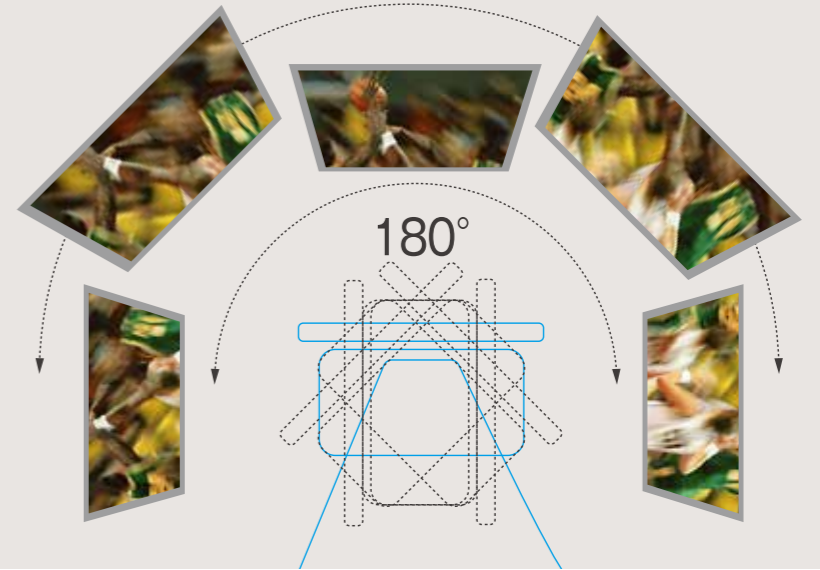

■ パンムーブメント：180度

チルト&パンムーブメントに加え、フォーカスやズーム、投射位置による映像の歪みなどもシステム構成で制御可能

Hog4

Road Hog4

pandoras box

coolux

ムービング・ミラー・システムを 操るショーコントローラー!

Hog4+パンドラボックスとのシステム構成でマルチソースを自在にコントロールする「ムービングスクリーン」が実現!

Hog4 / HIGH END SYSTEMS

17インチのワイドマルチタッチスクリーン2面とジョグダイヤル、7インチスクリーン、電動フェーダ、新しくなったレートホイール、ユーザの使いやすさに合わせてカスタマイズできるユーザカインドなど、一新したハードウェアとネットワーク機能を搭載したビジュアルコンソール。

Road Hog4 / HIGH END SYSTEMS

22インチの大型マルチタッチスクリーン、十分な機能と拡張性を備えたビジュアルコンソール。