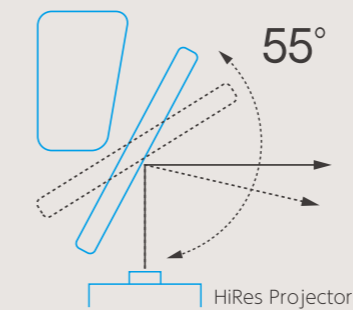

型名	1日	2日	3日	以後1日
MMS-200	300,000	390,000	450,000	60,000

※搬入搬出及び、セッティング費用は別途となります。別途、プロジェクターの費用及びプロジェクター、制御電源が加算されます。

New Solutions 空間を自由にデザイン、映像演出の世界が変わる

演出をブラッシュアップ、ズームやフォーカス 映像のカタチも自在に制御する「MMS-200」

■ チルトムーブメント：55度