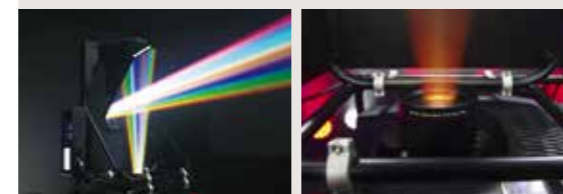

HIGH END SYSTEMS
a Barco company

MMS-200

MOVING MIRROR SYSTEM

ムービング・ミラー・システム **NEW**

コンサート・イベントなど、演出家・クリエイターの創造力を刺激する「ムービング・ミラー・システム」HiResプロジェクターとの組み合わせで、新次元の映像空間を生み出します。

ミラーサイズ	343×533.4mm
外形寸法W×H×D	843.6×581.36×662.91mm
電源	24.5kg
重量	100-240VAC/50-60Hz
傾斜動作	55度
パン動作	180度
DMX	あり
5pin DMX	あり

96%の光透過率を発揮するように設計されたミラーは、HiResプロジェクターの高輝度、高コントラストをほぼ100%に近い状態で再現。高度な演出力を発揮するとともにオーディエンスが必要とする視認性を犠牲にすることはありません。

MMS-200 対応 3チップDLPプロジェクター

使用するプロジェクターは、演出、表示サイズ及び設置環境により異なります。また、下記のMMS-200レンタル料金には、プロジェクターの料金は含まれておりません。詳しくはお問合せください。