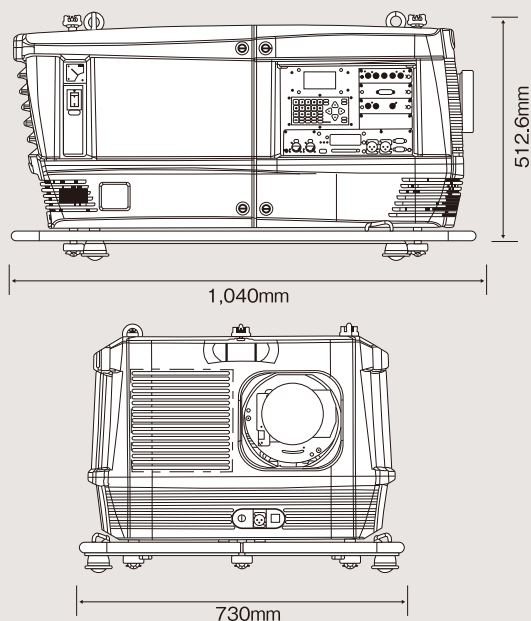

# FLM-HD20 Dimensions / Outline of product

**TUBE**

**BARCO** 

## FLM-HD20

20,000センタールーメン  
BARCO DLPプロジェクター

ネイティブHD解像度、20,000  
センタールーメンの明るさを持つ  
静音設計のDLPプロジェクター。  
液冷式の光学部とコンパクト設計、  
ステージング用途や高輝度で  
HD解像度の要求されるシーンにも  
最適なプロジェクターです。

**Full -HD**

■ BARCO FLM-HD20 サイズ表

輝度	20,000センタールーメン
外形寸法W×H×D	707×548×1,025mm(本体)
重量	99kg
消費電力	4,200W
電源	AC200-240V
リアル解像度	1,920×1,080ドット
コントラスト比	1,800:1(フルフィールド)
対応入力ソース	アナログRGB、コンポジットビデオ、 コンポーネントビデオ、Y/C、 HD-SDI、SDI

BARCO FLM-HD20 投射距離表 アスペクト比 / 16:9 (単位:mm)

画面サイズ (型)	スクリーン寸法		固定焦点レンズ TLD HB 0.8:1	ズームレンズ							
	横幅(H)	高さ(H)		TLD HB 1.6-2.0:1		TLD HB 2.0-2.8:1		TLD HB 2.8-5.0:1		TLD HB 5.0-8.0:1	
				最短	最長	最短	最長	最短	最長	最短	最長
100	2,250	1,266	1,507	3,051	3,834	3,830	5,421	5,339	9,749	9,381	15,608
150	3,300	1,860	2,348	4,479	5,630	5,626	7,962	7,838	14,317	13,760	22,906
200	4,400	2,470	3,129	5,975	7,511	7,507	10,624	10,456	19,102	18,347	30,551
250	5,550	3,100	3,910	7,471	9,392	9,388	13,286	13,074	23,887	22,934	38,196
300	6,650	3,740	4,726	9,035	11,358	11,354	16,069	15,811	28,889	27,729	46,188
400	8,850	4,980	6,288	10,027	15,120	15,116	21,393	21,047	38,459	36,903	61,478
500	11,000	6,187	7,815	14,951	18,797	18,793	26,596	26,164	47,812	45,869	76,421
600	13,280	7,470	9,434	18,052	22,696	22,692	32,114	31,590	57,730	55,377	92,267