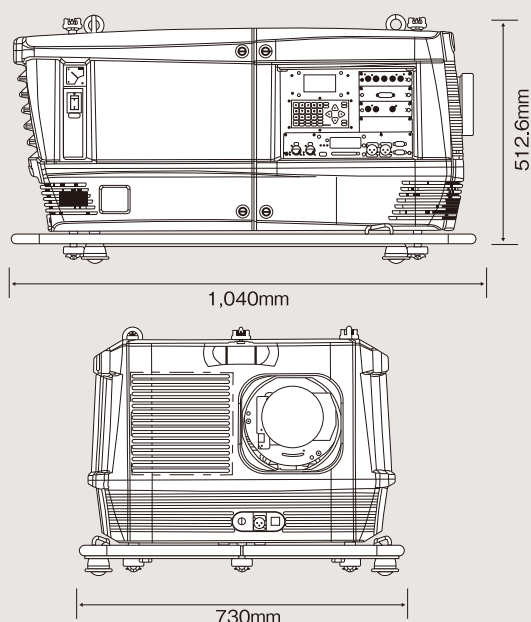

FLM-HD20 Dimensions / Outline of product

TUBE

BARCO 

FLM-HD20

20,000センタールーメン
BARCO DLPプロジェクター

ネイティブHD解像度、20,000
センタールーメンの明るさを持つ
静音設計のDLPプロジェクター。
液冷式の光学部とコンパクト設計、
ステージング用途や高輝度で
HD解像度の要求されるシーンにも
最適なプロジェクターです。

Full -HD

■ BARCO FLM-HD20 サイズ表

輝度	20,000センタールーメン
外形寸法W×H×D	707×548×1,025mm(本体)
重量	99kg
消費電力	4,200W
電源	AC200-240V
リアル解像度	1,920×1,080ドット
コントラスト比	1,800:1(フルフィールド)
対応入力ソース	アナログRGB、コンポジットビデオ、 コンポーネントビデオ、Y/C、 HD-SDI、SDI

BARCO FLM-HD20 投射距離表 アスペクト比 / 16:9 (単位:mm)

画面サイズ (型)	スクリーン寸法		固定焦点レンズ TLD HB 0.8:1	ズームレンズ							
	横幅(H)	高さ(H)		TLD HB 1.6-2.0:1		TLD HB 2.0-2.8:1		TLD HB 2.8-5.0:1		TLD HB 5.0-8.0:1	
				最短	最長	最短	最長	最短	最長	最短	最長
100	2,250	1,266	1,507	3,051	3,834	3,830	5,421	5,339	9,749	9,381	15,608
150	3,300	1,860	2,348	4,479	5,630	5,626	7,962	7,838	14,317	13,760	22,906
200	4,400	2,470	3,129	5,975	7,511	7,507	10,624	10,456	19,102	18,347	30,551
250	5,550	3,100	3,910	7,471	9,392	9,388	13,286	13,074	23,887	22,934	38,196
300	6,650	3,740	4,726	9,035	11,358	11,354	16,069	15,811	28,889	27,729	46,188
400	8,850	4,980	6,288	10,027	15,120	15,116	21,393	21,047	38,459	36,903	61,478
500	11,000	6,187	7,815	14,951	18,797	18,793	26,596	26,164	47,812	45,869	76,421
600	13,280	7,470	9,434	18,052	22,696	22,692	32,114	31,590	57,730	55,377	92,267