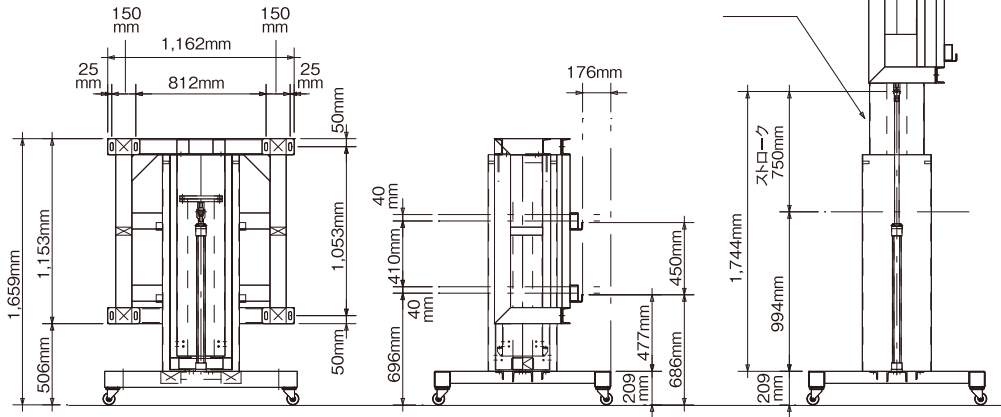

Accessories 01

■ TH-D103PHD設置例／103型のPDPを縦、横、斜めなど自由に設置可能です。

(単位:円 / 消費税別途)

TH-D103PHD専用架台	1日
レンタル料金	30,000

Accessories 02

■ Panasonic TH-D103PHD専用電動昇降台

(単位:円 / 消費税別途)

電動昇降台	1日
レンタル料金	40,000

■ プラズマディスプレイ 50~103吋汎用型昇降台

(単位:円 / 消費税別途)

汎用型昇降台	1日
レンタル料金	12,000

■ Panasonic TH-D103PHD専用架台

(単位:円 / 消費税別途)

TH-D103PHD台	1日
レンタル料金	18,000

TH-D103PHD設置時寸法図

Accessories 03