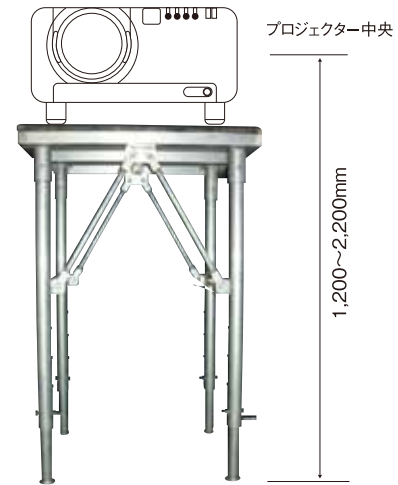

TUBE

■ プロジェクター汎用型昇降台

(単位:円 / 消費税別途)

昇降台	1日
レンタル料金	150,000

■ プロジェクター汎用型台

プロジェクター中央までの高さを調整可能。

(単位:円 / 消費税別途)

汎用型台	1日
レンタル料金	7,000