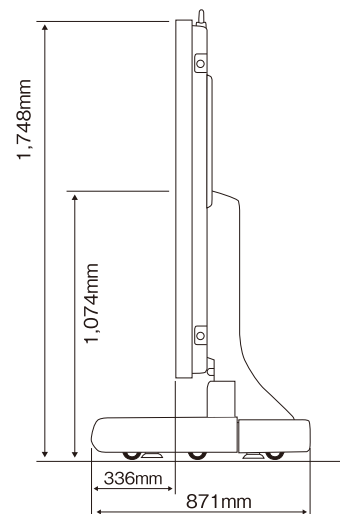

■ プラズマディスプレイ 50~103吋汎用型昇降台

(単位:円 / 消費税別途)

汎用型昇降台	1日
レンタル料金	12,000

■ Panasonic TH-D103PHD専用架台

(単位:円 / 消費税別途)

TH-D103PHD台	1日
レンタル料金	18,000

TH-D103PHD設置時寸法図

Accessories 03