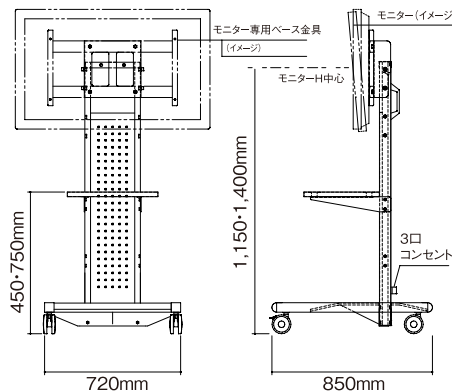

■ Panasonic プラズマディスプレイ専用台

■ 65型専用台

(単位:円 / 消費税別途)

65型専用台	1日
レンタル料金	7,000

■ 42~50型専用台

(単位:円 / 消費税別途)

50型専用台	1日
レンタル料金	5,000

■ 42~50型プラズマ専用台

(単位:円 / 消費税別途)

42型専用台	1日
レンタル料金	5,000

■ 32~50吋汎用型ガス圧台

(単位:円 / 消費税別途)

ガス圧台	1日
レンタル料金	6,000

■ 42~50吋汎用型2段調整台

(単位:円 / 消費税別途)

2段調整台	1日
レンタル料金	5,000