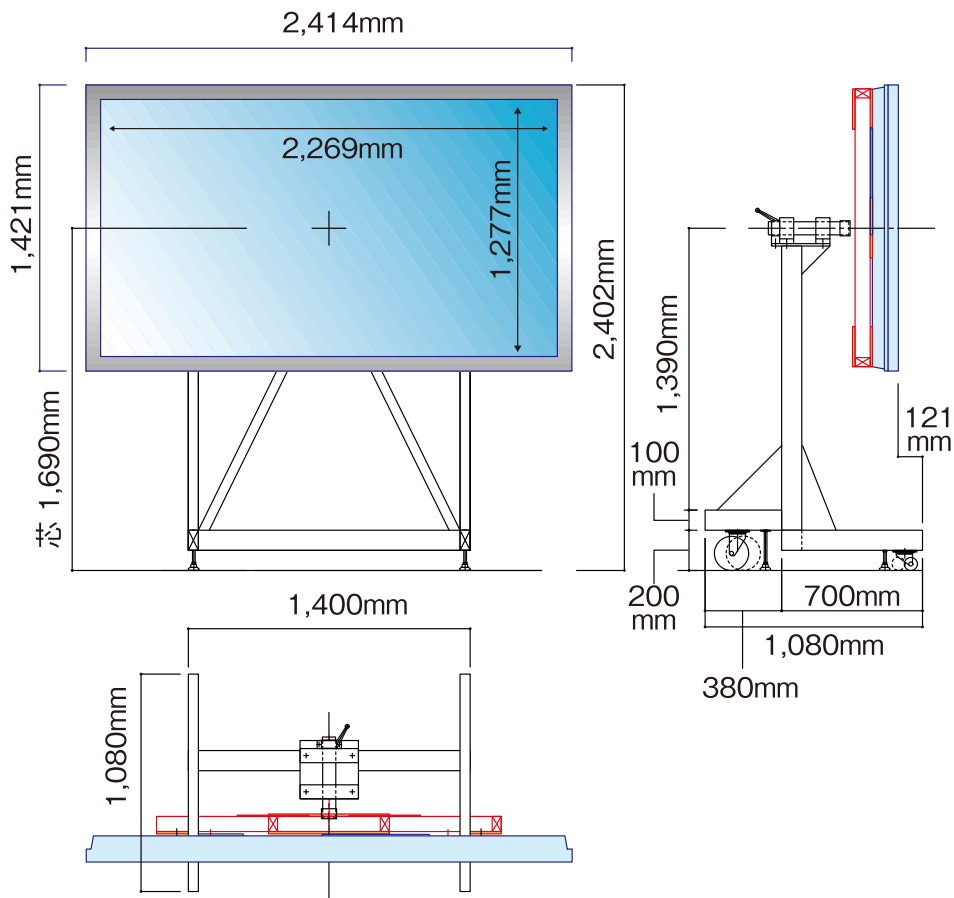

Accessories 01

■ TH-D103PHD設置例／103型のPDPを縦、横、斜めなど自由に設置可能です。

(単位:円 / 消費税別途)

TH-D103PHD専用架台	1日
レンタル料金	30,000

Accessories 02

■ Panasonic TH-D103PHD専用電動昇降台

(単位:円 / 消費税別途)

電動昇降台	1日
レンタル料金	40,000

■ プラズマディスプレイ 50~103吋汎用型昇降台

(単位:円 / 消費税別途)

汎用型昇降台	1日
レンタル料金	12,000

■ Panasonic TH-D103PHD専用架台

(単位:円 / 消費税別途)

TH-D103PHD台	1日
レンタル料金	18,000

TH-D103PHD設置時寸法図

Accessories 03

TUBE

■ プロジェクター汎用型昇降台

(単位:円 / 消費税別途)

昇降台	1日
レンタル料金	150,000

■ プロジェクター汎用型台

プロジェクター中央までの高さを調整可能。

(単位:円 / 消費税別途)

汎用型台	1日
レンタル料金	7,000