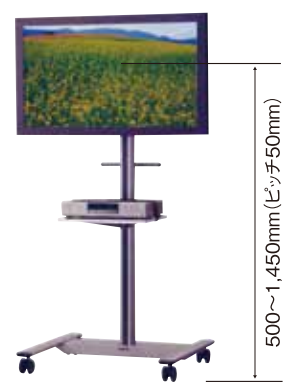

■ 32~50吋汎用ディスプレイスタンド

(単位:円 / 消費税別途)

首振り自立台	1日
レンタル料金	5,000