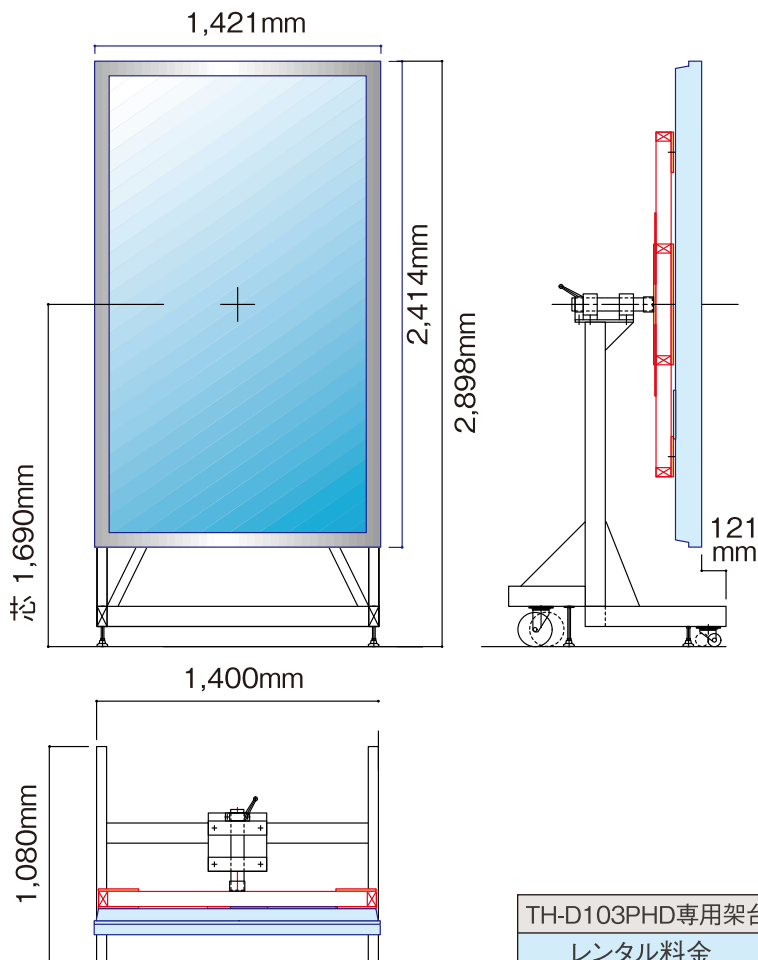

Accessories 01

■ TH-D103PHD設置例／103型のPDPを縦、横、斜めなど自由に設置可能です。

(単位:円 / 消費税別途)

TH-D103PHD専用架台	1日
レンタル料金	30,000

Accessories 02

■ Panasonic TH-D103PHD専用電動昇降台

(単位:円 / 消費税別途)

電動昇降台	1日
レンタル料金	40,000

■ プラズマディスプレイ 50~103吋汎用型昇降台

(単位:円 / 消費税別途)

汎用型昇降台	1日
レンタル料金	12,000

■ Panasonic TH-D103PHD専用架台

(単位:円 / 消費税別途)

TH-D103PHD台	1日
レンタル料金	18,000

TH-D103PHD設置時寸法図

Accessories 03

TUBE

■ プロジェクター汎用型昇降台

(単位:円 / 消費税別途)

昇降台	1日
レンタル料金	150,000

■ プロジェクター汎用型台

プロジェクター中央までの高さを調整可能。

(単位:円 / 消費税別途)

汎用型台	1日
レンタル料金	7,000