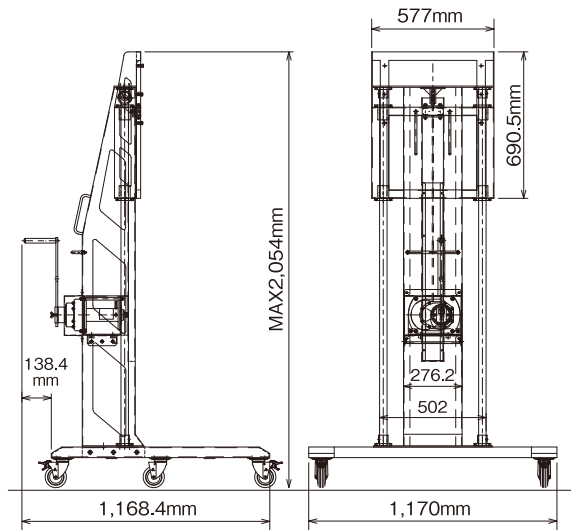

Accessories 01

■ TH-D103PHD設置例／103型のPDPを縦、横、斜めなど自由に設置可能です。

(単位:円 / 消費税別途)

TH-D103PHD専用架台	1日
レンタル料金	30,000

Accessories 02

■ Panasonic TH-D103PHD専用電動昇降台

(単位:円 / 消費税別途)

電動昇降台	1日
レンタル料金	40,000

■ プラズマディスプレイ 50~103吋汎用型昇降台

(単位:円 / 消費税別途)

汎用型昇降台	1日
レンタル料金	12,000

■ Panasonic TH-D103PHD専用架台

(単位:円 / 消費税別途)

TH-D103PHD台	1日
レンタル料金	18,000

TH-D103PHD設置時寸法図

Accessories 03