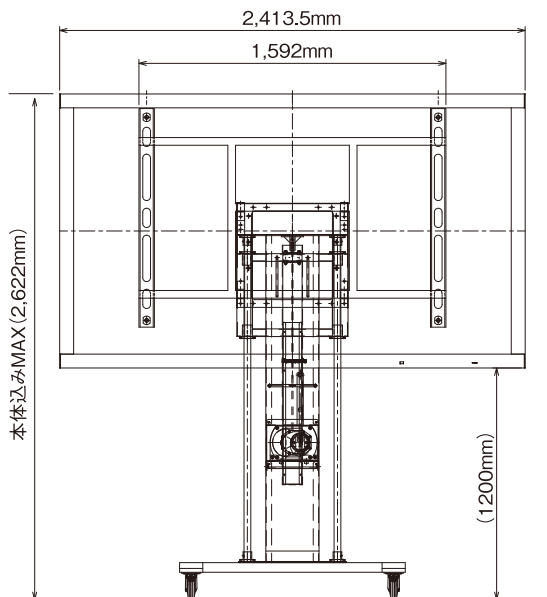

■ プラズマディスプレイ 50~103吋汎用型昇降台

(単位:円 / 消費税別途)

汎用型昇降台	1日
レンタル料金	12,000

■ Panasonic TH-D103PHD専用架台

(単位:円 / 消費税別途)

TH-D103PHD台	1日
レンタル料金	18,000

TH-D103PHD設置時寸法図

Accessories 03