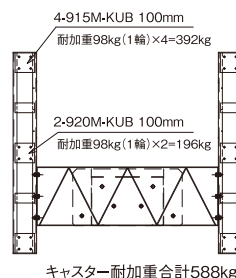

■ プラズマディスプレイ 50~103吋汎用型昇降台

(単位:円 / 消費税別途)

汎用型昇降台	1日
レンタル料金	12,000

■ Panasonic TH-D103PHD専用架台

(単位:円 / 消費税別途)

TH-D103PHD台	1日
レンタル料金	18,000

TH-D103PHD設置時寸法図

Accessories 03