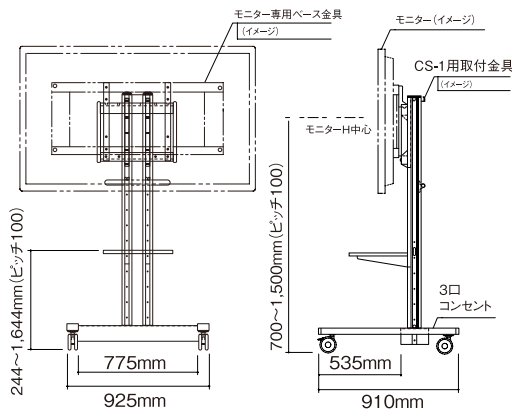

■ Panasonic プラズマディスプレイ専用台

■ 65型専用台

(単位:円 / 消費税別途)

65型専用台	1日
レンタル料金	7,000