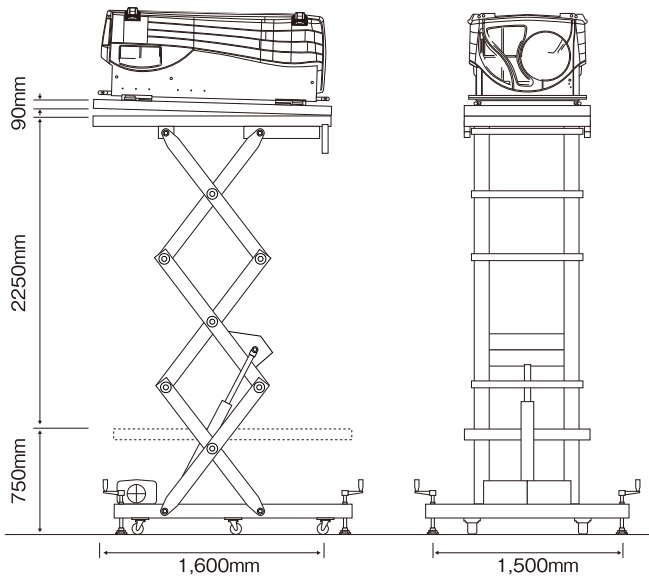

■ プラズマディスプレイ 50~103吋汎用型昇降台

(単位:円 / 消費税別途)

汎用型昇降台	1日
レンタル料金	12,000

■ Panasonic TH-D103PHD専用架台

(単位:円 / 消費税別途)

TH-D103PHD台	1日
レンタル料金	18,000

TH-D103PHD設置時寸法図

Accessories 03

TUBE

■ プロジェクター汎用型昇降台

(単位:円 / 消費税別途)

昇降台	1日
レンタル料金	150,000

■ プロジェクター汎用型台

プロジェクター中央までの高さを調整可能。

(単位:円 / 消費税別途)

汎用型台	1日
レンタル料金	7,000