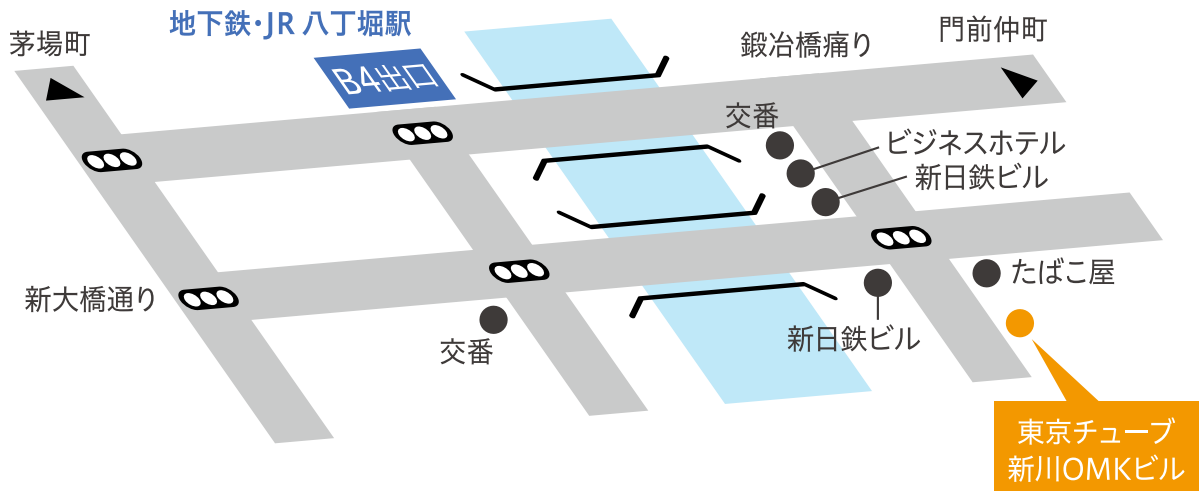

■ 東京チューブ 本社

〒104-0033 東京都中央区新川2-30-11 新川OMKビル 3F
 TEL 03-3553-2241 FAX 03-3553-7092

■ 東京チューブ 辰巳営業所(機材センター)

〒135-0053 東京都江東区辰巳3丁目17番7号
 TEL 03-3521-3318 FAX 03-5569-7580

MEMO
