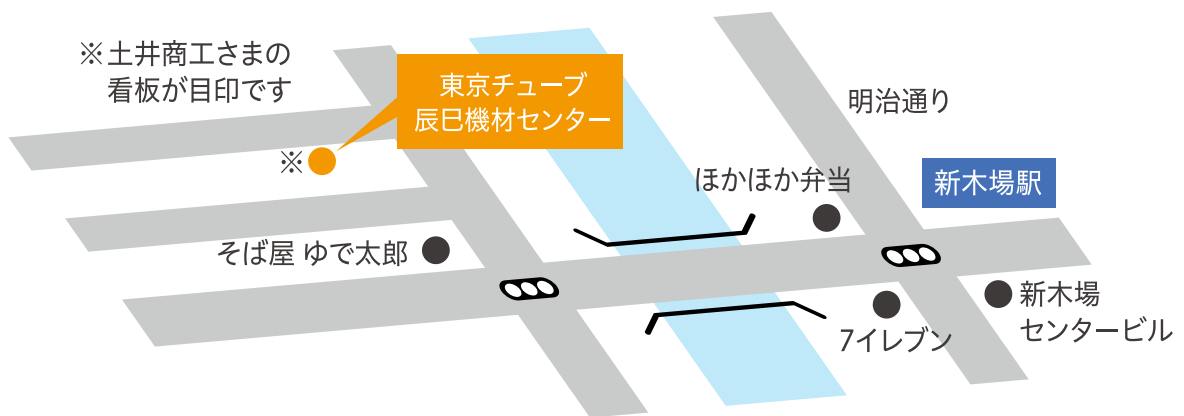

■ 東京チューブ 本社

〒104-0033 東京都中央区新川2-30-11 新川OMKビル 3F
 TEL 03-3553-2241 FAX 03-3553-7092

■ 東京チューブ 辰巳営業所(機材センター)

〒135-0053 東京都江東区辰巳3丁目17番7号
 TEL 03-3521-3318 FAX 03-5569-7580

MEMO
