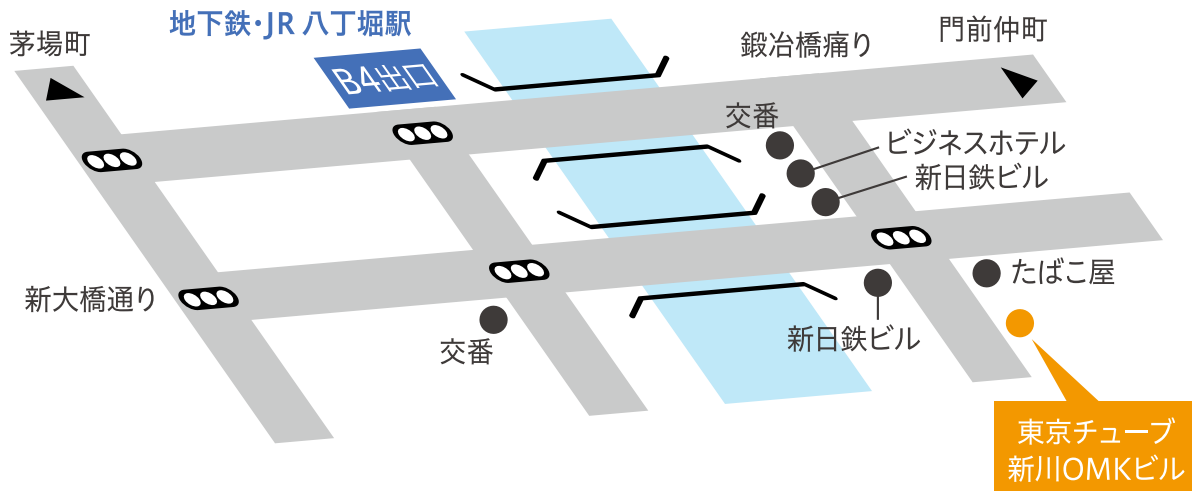

■ 東京チューブ 本社

〒104-0033 東京都中央区新川2-30-11 新川OMKビル 3F
 TEL 03-3553-2241 FAX 03-3553-7092

■ 東京チューブ 辰巳営業所(機材センター)

〒135-0053 東京都江東区辰巳3丁目17番7号
 TEL 03-3521-3318 FAX 03-5569-7580

MEMO
