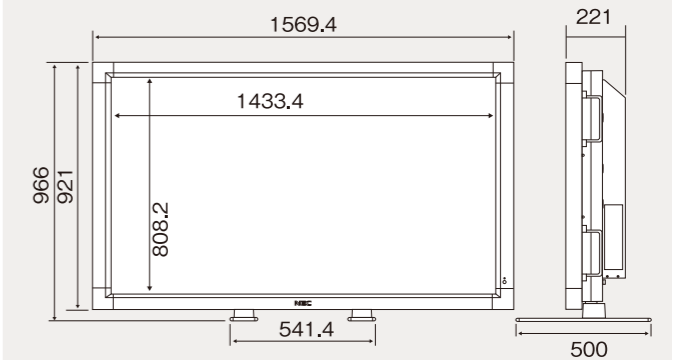

■ 80型マルチシンク液晶ディスプレイ(外形図) (単位:mm)

LCD6520L NEC Full-HD

65型・マルチシンク液晶ディスプレイ

公共スペースで、圧倒的な表現力を発揮、
65型大画面、フルHD対応ディスプレイ

(単位:円 / 消費税別途)

LCD6520L	1日
レンタル料金	110,000

スクリーンサイズ	1,433.4(W)×808.2(H)mm / 65型
アスペクト比	16 : 9
外形寸法W×H×D	1,569.4×921×221mm(スタンドなし)
重量	83kg(スタンドなし)
消費電力	590W
使用電源	AC100-240V 50Hz / 60Hz
画素数	1,920(W)×1,080(H)
輝度	450cd / m ²
表示色	約1,677万色
コントラスト比	2000 : 1
対応入カソース	アナログRGB、デジタルRGB、 NTSCコンポジットビデオ、S映像入力 DVI-D、ミニD-sub、HDMI(Type-A)

■ 65型マルチシンク液晶ディスプレイ(外形図) (単位:mm)

LCD-P701 NEC Full-HD

70型・マルチシンク液晶ディスプレイ

大画面70型液晶ディスプレイ
縦・横置き設置対応のフルHDディスプレイ

(単位:円 / 消費税別途)

LCD-P401	1日
レンタル料金	130,000

スクリーンサイズ	1,549.4(W)×871.6(H)mm / 70型
アスペクト比	16 : 9
外形寸法W×H×D	1,549.4(W)×871.6(H)mm / 70型
重量	約96kg
消費電力	810W
使用電源	AC100V 50Hz / 60Hz
画素数	1,920(W)×1,080(H)
輝度	420cd / m ² (標準値) 600cd / m ² (最大値)
表示色	約1,677万色
コントラスト比	2000 : 1
対応入カソース	DVI-D(HDCP対応)、ミニD-SUB15ピン、 BNC×5、HD-SDI、S端子、コンポーネント NTSCコンポジットビデオ(BNC端子、RCA端子)

■ 80型マルチシンク液晶ディスプレイ(外形図) (単位:mm)

PN655 SHARP Full-HD

65型・マルチシンク液晶ディスプレイ

迫力と精密さを合わせ持つ、
65型フルハイビジョン対応ディスプレイ

(単位:円 / 消費税別途)

PN655	1日
レンタル料金	110,000

スクリーンサイズ	1,428(W)×804(H)mm / 65型
アスペクト比	16 : 9
外形寸法W×H×D	1,572×923×133mm
重量	65kg
消費電力	550W
使用電源	AC100V 50Hz / 60Hz
画素数	1,920(W)×1,080(H)
輝度	450cd / m ²
表示色	約1,677万色
コントラスト比	2000 : 1
対応入カソース	アナログRGB、デジタルRGB、 NTSCコンポジットビデオ、S映像入力 DVI-D、ミニD-sub

■ 65型液晶ディスプレイ(外形図) (単位:mm)