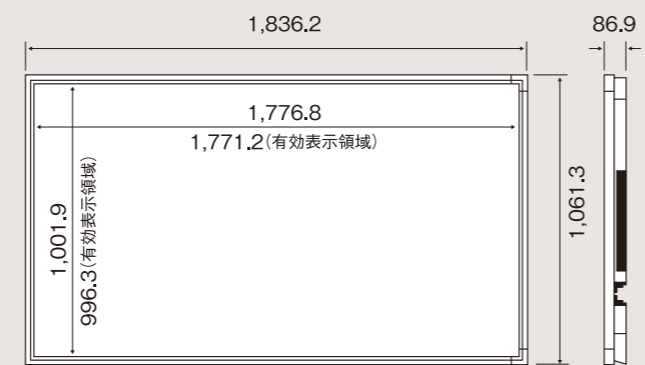

LCD-P801 NEC Full-HD

80型・マルチシンク液晶ディスプレイ

大画面80型液晶ディスプレイ。
縦・横置き設置対応のフルHDディスプレイ。

(単位:円 / 消費税別途)

LCD-P801	1日
レンタル料金	200,000

スクリーンサイズ	1,776.8(W)×1,001.9(H)mm / 80型
アスペクト比	16 : 9
外形寸法W×H×D	1,836.2×1,061.3×86.9mm
重量	約61.5kg
消費電力	235W(最大負荷時 430W)
使用電源	AC100-240V 50Hz / 60Hz
画素数	1,920(W)×1,080(H)
輝度	500cd / m ² (標準値) 700cd / m ² (最大値)
表示色	約1,677万色
コントラスト比	5,000 : 1
対応入カソース	HDMI、DVI-D(HDCP対応) ミニD-SUB15ピン、 DisplayPort(HDCP対応)

■ 80型マルチシンク液晶ディスプレイ(外形図) (単位:mm)

LCD6520L NEC Full-HD

65型・マルチシンク液晶ディスプレイ

公共スペースで、圧倒的な表現力を発揮、
65型大画面、フルHD対応ディスプレイ

(単位:円 / 消費税別途)

LCD6520L	1日
レンタル料金	110,000

スクリーンサイズ	1,433.4(W)×808.2(H)mm / 65型
アスペクト比	16 : 9
外形寸法W×H×D	1,569.4×921×221mm(スタンドなし)
重量	83kg(スタンドなし)
消費電力	590W
使用電源	AC100-240V 50Hz / 60Hz
画素数	1,920(W)×1,080(H)
輝度	450cd / m ²
表示色	約1,677万色
コントラスト比	2000 : 1
対応入カソース	アナログRGB、デジタルRGB、 NTSCコンポジットビデオ、S映像入力 DVI-D、ミニD-sub、HDMI(Type-A)

■ 65型マルチシンク液晶ディスプレイ(外形図) (単位:mm)

LCD-P701 NEC Full-HD

70型・マルチシンク液晶ディスプレイ

大画面70型液晶ディスプレイ
縦・横置き設置対応のフルHDディスプレイ

(単位:円 / 消費税別途)

LCD-P401	1日
レンタル料金	130,000

スクリーンサイズ	1,549.4(W)×871.6(H)mm / 70型
アスペクト比	16 : 9
外形寸法W×H×D	1,549.4(W)×871.6(H)mm / 70型
重量	約96kg
消費電力	810W
使用電源	AC100V 50Hz / 60Hz
画素数	1,920(W)×1,080(H)
輝度	420cd / m ² (標準値) 600cd / m ² (最大値)
表示色	約1,677万色
コントラスト比	2000 : 1
対応入カソース	DVI-D(HDCP対応)、ミニD-SUB15ピン、 BNC×5、HD-SDI、S端子、コンポーネント NTSCコンポジットビデオ(BNC端子、RCA端子)

■ 80型マルチシンク液晶ディスプレイ(外形図) (単位:mm)

PN655 SHARP Full-HD

65型・マルチシンク液晶ディスプレイ

迫力と精密さを合わせ持つ、
65型フルハイビジョン対応ディスプレイ

(単位:円 / 消費税別途)

PN655	1日
レンタル料金	110,000

スクリーンサイズ	1,428(W)×804(H)mm / 65型
アスペクト比	16 : 9
外形寸法W×H×D	1,572×923×133mm
重量	65kg
消費電力	550W
使用電源	AC100V 50Hz / 60Hz
画素数	1,920(W)×1,080(H)
輝度	450cd / m ²
表示色	約1,677万色
コントラスト比	2000 : 1
対応入カソース	アナログRGB、デジタルRGB、 NTSCコンポジットビデオ、S映像入力 DVI-D、ミニD-sub