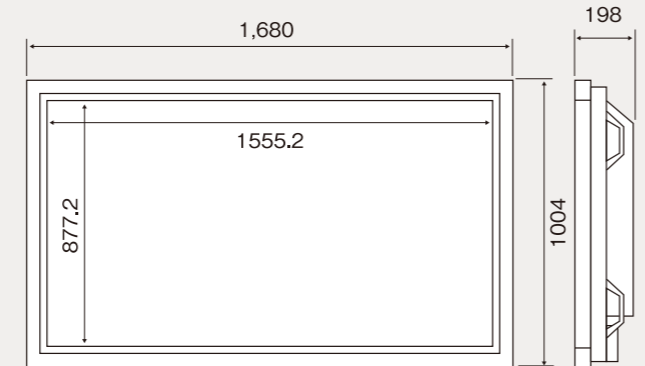

■ 80型マルチシンク液晶ディスプレイ(外形図) (単位:mm)

LCD6520L NEC Full-HD

65型・マルチシンク液晶ディスプレイ

公共スペースで、圧倒的な表現力を発揮、
65型大画面、フルHD対応ディスプレイ

(単位:円 / 消費税別途)

LCD6520L	1日
レンタル料金	110,000

スクリーンサイズ	1,433.4(W)×808.2(H)mm / 65型
アスペクト比	16 : 9
外形寸法W×H×D	1,569.4×921×221mm(スタンドなし)
重量	83kg(スタンドなし)
消費電力	590W
使用電源	AC100-240V 50Hz / 60Hz
画素数	1,920(W)×1,080(H)
輝度	450cd / m ²
表示色	約1,677万色
コントラスト比	2000 : 1
対応入カソース	アナログRGB、デジタルRGB、 NTSCコンポジットビデオ、S映像入力 DVI-D、ミニD-sub、HDMI(Type-A)

■ 65型マルチシンク液晶ディスプレイ(外形図) (単位:mm)

LCD-P701 NEC Full-HD

70型・マルチシンク液晶ディスプレイ

大画面70型液晶ディスプレイ
縦・横置き設置対応のフルHDディスプレイ

(単位:円 / 消費税別途)

LCD-P401	1日
レンタル料金	130,000

スクリーンサイズ	1,549.4(W)×871.6(H)mm / 70型
アスペクト比	16 : 9
外形寸法W×H×D	1,549.4(W)×871.6(H)mm / 70型
重量	約96kg
消費電力	810W
使用電源	AC100V 50Hz / 60Hz
画素数	1,920(W)×1,080(H)
輝度	420cd / m ² (標準値) 600cd / m ² (最大値)
表示色	約1,677万色
コントラスト比	2000 : 1
対応入カソース	DVI-D(HDCP対応)、ミニD-SUB15ピン、 BNC×5、HD-SDI、S端子、コンポーネント NTSCコンポジットビデオ(BNC端子、RCA端子)

■ 80型マルチシンク液晶ディスプレイ(外形図) (単位:mm)

PN655 SHARP Full-HD

65型・マルチシンク液晶ディスプレイ

迫力と精密さを合わせ持つ、
65型フルハイビジョン対応ディスプレイ

(単位:円 / 消費税別途)

PN655	1日
レンタル料金	110,000

スクリーンサイズ	1,428(W)×804(H)mm / 65型
アスペクト比	16 : 9
外形寸法W×H×D	1,572×923×133mm
重量	65kg
消費電力	550W
使用電源	AC100V 50Hz / 60Hz
画素数	1,920(W)×1,080(H)
輝度	450cd / m ²
表示色	約1,677万色
コントラスト比	2000 : 1
対応入カソース	アナログRGB、デジタルRGB、 NTSCコンポジットビデオ、S映像入力 DVI-D、ミニD-sub

■ 65型液晶ディスプレイ(外形図) (単位:mm)