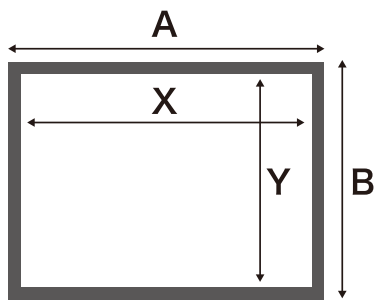

■ フロントスクリーン

■ リアスクリーン
(150インチ以下WORKS製)

※150インチ以下の
WORKS製スクリーンは
組立式トラススクリーンの
サイズを参照願います。

16:9 組立式スクリーン

(サイズ単位: mm) (レンタル料単位: 円 / 消費税別途)

147インチ組立フレーム	フレーム質量:6.5kg、スタンド質量4.5kg					Stumful	10,000
147インチフロントスクリーン	3,460	2,040	3,250	1,830	2.7kg	Stumful	12,000
147インチリアスクリーン	3,460	2,040	3,250	1,830	3.4kg	Stumful	12,000
182インチ組立フレーム	フレーム質量:11.9kg、スタンド質量10.3kg					Stumful	17,000
182インチフロントスクリーン	4,237	2,489	4,056	2,291	4.0kg	Stumful	17,000
182インチリアスクリーン	4,237	2,489	4,056	2,291	5.2kg	Stumful	20,000
220インチ組立フレーム	フレーム質量:13.3kg、スタンド質量11.7kg					Stumful	30,000
220インチフロントスクリーン	5,105	2,942	4,890	2,740	5.4kg	Stumful	30,000
220インチリアスクリーン	5,105	2,942	4,890	2,740	7.0kg	Stumful	40,000
275インチ組立フレーム	フレーム質量:23.7kg、スタンド質量12.3kg					Stumful	50,000
275インチフロントスクリーン	6,310	3,640	6,100	3,430	7.3kg	Stumful	50,000
275インチリアスクリーン	6,310	3,640	6,100	3,430	9.8kg	Stumful	60,000
330インチ組立フレーム	フレーム質量:28.8kg、スタンド質量12.3kg					Stumful	60,000
330インチフロントスクリーン	7,527	4,317	7,315	4,112	10.5kg	Stumful	60,000
330インチリアスクリーン	7,527	4,317	7,315	4,112	13.4kg	Stumful	70,000