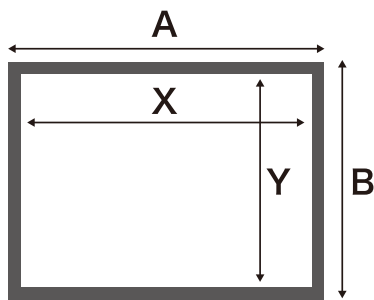

■ フロントスクリーン

■ リアスクリーン

(150インチ以下WORKS製)

※150インチ以下の  
WORKS製スクリーンは  
組立式トラススクリーンの  
サイズを参照願います。

16:9 組立式スクリーン

(サイズ単位 : mm) (レンタル料単位:円 / 消費税別途)

147インチ組立フレーム	フレーム質量:6.5kg、スタンド質量4.5kg					Stumful	10,000
147インチフロントスクリーン	3,460	2,040	3,250	1,830	2.7kg	Stumful	12,000
147インチリアスクリーン	3,460	2,040	3,250	1,830	3.4kg	Stumful	12,000
182インチ組立フレーム	フレーム質量:11.9kg、スタンド質量10.3kg					Stumful	17,000
182インチフロントスクリーン	4,237	2,489	4,056	2,291	4.0kg	Stumful	17,000
182インチリアスクリーン	4,237	2,489	4,056	2,291	5.2kg	Stumful	20,000
220インチ組立フレーム	フレーム質量:13.3kg、スタンド質量11.7kg					Stumful	30,000
220インチフロントスクリーン	5,105	2,942	4,890	2,740	5.4kg	Stumful	30,000
220インチリアスクリーン	5,105	2,942	4,890	2,740	7.0kg	Stumful	40,000
275インチ組立フレーム	フレーム質量:23.7kg、スタンド質量12.3kg					Stumful	50,000
275インチフロントスクリーン	6,310	3,640	6,100	3,430	7.3kg	Stumful	50,000
275インチリアスクリーン	6,310	3,640	6,100	3,430	9.8kg	Stumful	60,000
330インチ組立フレーム	フレーム質量:28.8kg、スタンド質量12.3kg					Stumful	60,000
330インチフロントスクリーン	7,527	4,317	7,315	4,112	10.5kg	Stumful	60,000
330インチリアスクリーン	7,527	4,317	7,315	4,112	13.4kg	Stumful	70,000