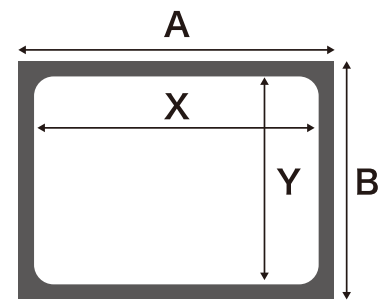

■ フロントスクリーン

■ リアスクリーン

(150インチ以下WORKS製)

※150インチ以下の  
WORKS製スクリーンは  
組立式トラススクリーンの  
サイズを参照願います。

16:9 組立式スクリーン

(サイズ単位 : mm) (レンタル料単位:円 / 消費税別途)

147インチ組立フレーム	フレーム質量:6.5kg、スタンド質量4.5kg					Stumful	10,000
147インチフロントスクリーン	3,460	2,040	3,250	1,830	2.7kg	Stumful	12,000
147インチリアスクリーン	3,460	2,040	3,250	1,830	3.4kg	Stumful	12,000
182インチ組立フレーム	フレーム質量:11.9kg、スタンド質量10.3kg					Stumful	17,000
182インチフロントスクリーン	4,237	2,489	4,056	2,291	4.0kg	Stumful	17,000
182インチリアスクリーン	4,237	2,489	4,056	2,291	5.2kg	Stumful	20,000
220インチ組立フレーム	フレーム質量:13.3kg、スタンド質量11.7kg					Stumful	30,000
220インチフロントスクリーン	5,105	2,942	4,890	2,740	5.4kg	Stumful	30,000
220インチリアスクリーン	5,105	2,942	4,890	2,740	7.0kg	Stumful	40,000
275インチ組立フレーム	フレーム質量:23.7kg、スタンド質量12.3kg					Stumful	50,000
275インチフロントスクリーン	6,310	3,640	6,100	3,430	7.3kg	Stumful	50,000
275インチリアスクリーン	6,310	3,640	6,100	3,430	9.8kg	Stumful	60,000
330インチ組立フレーム	フレーム質量:28.8kg、スタンド質量12.3kg					Stumful	60,000
330インチフロントスクリーン	7,527	4,317	7,315	4,112	10.5kg	Stumful	60,000
330インチリアスクリーン	7,527	4,317	7,315	4,112	13.4kg	Stumful	70,000