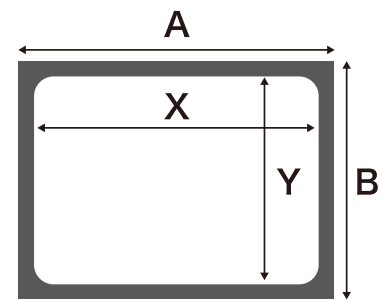

■ フロントスクリーン

■ リアスクリーン
(150インチ以下WORKS製)

※150インチ以下の
WORKS製スクリーンは
組立式トラススクリーンの
サイズを参照願います。

16:9 組立式スクリーン

(サイズ単位: mm) (レンタル料単位: 円 / 消費税別途)

147インチ組立フレーム	フレーム質量:6.5kg、スタンド質量4.5kg					Stumful	10,000
147インチフロントスクリーン	3,460	2,040	3,250	1,830	2.7kg	Stumful	12,000
147インチリアスクリーン	3,460	2,040	3,250	1,830	3.4kg	Stumful	12,000
182インチ組立フレーム	フレーム質量:11.9kg、スタンド質量10.3kg					Stumful	17,000
182インチフロントスクリーン	4,237	2,489	4,056	2,291	4.0kg	Stumful	17,000
182インチリアスクリーン	4,237	2,489	4,056	2,291	5.2kg	Stumful	20,000
220インチ組立フレーム	フレーム質量:13.3kg、スタンド質量11.7kg					Stumful	30,000
220インチフロントスクリーン	5,105	2,942	4,890	2,740	5.4kg	Stumful	30,000
220インチリアスクリーン	5,105	2,942	4,890	2,740	7.0kg	Stumful	40,000
275インチ組立フレーム	フレーム質量:23.7kg、スタンド質量12.3kg					Stumful	50,000
275インチフロントスクリーン	6,310	3,640	6,100	3,430	7.3kg	Stumful	50,000
275インチリアスクリーン	6,310	3,640	6,100	3,430	9.8kg	Stumful	60,000
330インチ組立フレーム	フレーム質量:28.8kg、スタンド質量12.3kg					Stumful	60,000
330インチフロントスクリーン	7,527	4,317	7,315	4,112	10.5kg	Stumful	60,000
330インチリアスクリーン	7,527	4,317	7,315	4,112	13.4kg	Stumful	70,000