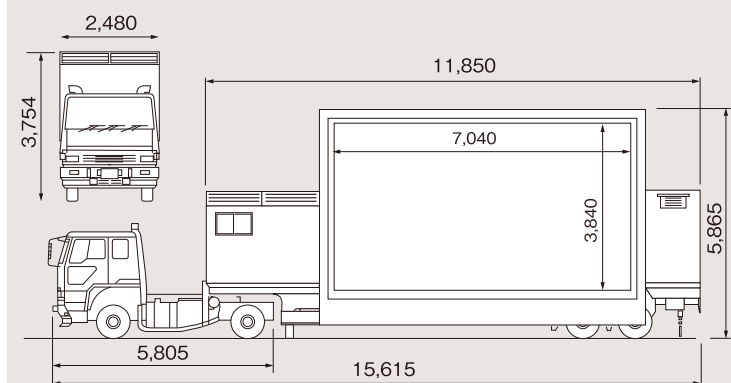

▲ ナイキ キックオフ

PANORAMA VISION 01・02 LED

310インチ車載型LEDパノラマビジョン

**車載型で世界最大級。
LEDの圧倒的な高輝度&高画質
同型・同機種を2台ラインナップ、
310インチパノラマビジョン。**

▲ 神宮外苑花火大会

▲ 自衛隊演習

迫力ある大画面とセッティングの簡易性が、車載型世界最大310インチLEDパノラマビジョンの特長。電源ユニット・スイッチングシステムも搭載、搬入から本番までのスケジュールがタイトな屋外コンサートやイベントでもその実力を発揮。自然光にも負けない高輝度、パノラマビジョンが到着してからわずかな時間で310インチLEDの鮮明な映像の世界が会場に広がります。

■ パノラマビジョン1号機LED仕様

スクリーンサイズ	7.04m×3.84m(310インチ)
画像ピッチ	20mm
発光素子	発光ダイオードR2・G2・B1
最大輝度	5,000cd/m ²
視認角度	水平120度
視認距離	10m以上
入力信号	DVI、HD-SDI
入力電源	3相200V・60KVA(外部電源使用の場合)

■ パノラマビジョンLED 寸法図(mm)

《300インチ PANORAMA VISION レンタル料金表》

(単位:円 / 消費税別途)

インチ	アスペクト比	消費電力 MAX	重量	搬入日	1日	2日	3日	以後1日
310	16:9	60KVA	24.8t	600,000	1,900,000	2,850,000	3,420,000	380,000

※搬入搬出及び、セッティング費用は別途となります。