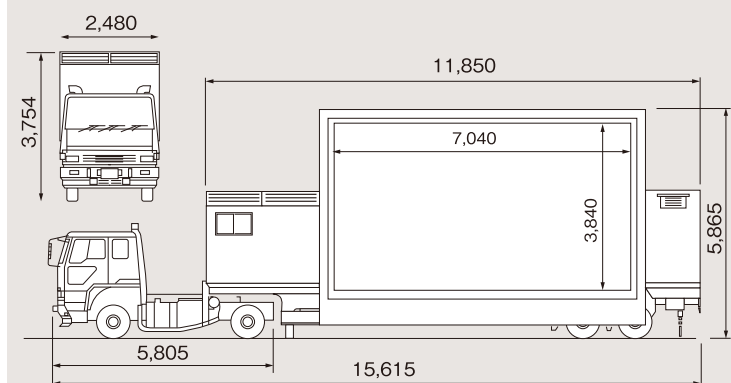

# PANORAMA VISION 01・02 LED

310インチ車載型LEDパノラマビジョン

**車載型で世界最大級。  
LEDの圧倒的な高輝度&高画質  
同型・同機種を2台ラインナップ、  
310インチパノラマビジョン。**

▲ 神宮外苑花火大会

▲ 自衛隊演習

迫力ある大画面とセッティングの簡易性が、車載型世界最大310インチLEDパノラマビジョンの特長。電源ユニット・スイッチングシステムも搭載、搬入から本番までのスケジュールがタイトな屋外コンサートやイベントでもその実力を発揮。自然光にも負けない高輝度、パノラマビジョンが到着してからわずかな時間で310インチLEDの鮮明な映像の世界が会場に広がります。

■ パノラマビジョン1号機LED仕様

スクリーンサイズ	7.04m×3.84m(310インチ)
画像ピッチ	20mm
発光素子	発光ダイオードR2・G2・B1
最大輝度	5,000cd/m <sup>2</sup>
視認角度	水平120度
視認距離	10m以上
入力信号	DVI、HD-SDI
入力電源	3相200V・60KVA(外部電源使用の場合)

■ パノラマビジョンLED 寸法図(mm)

《300インチ PANORAMA VISION レンタル料金表》