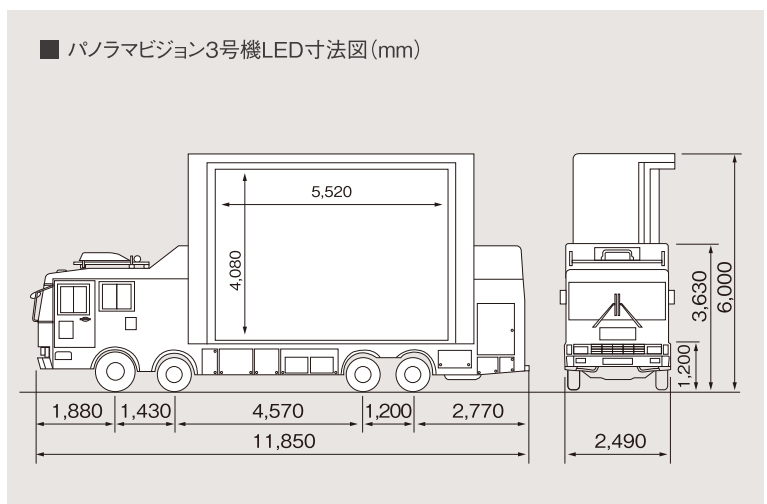

# PANORAMA VISION 03 LED

280インチ車載型LEDパノラマビジョン

車載型大画面LEDビジョン。  
280インチのビッグサイズと  
高画質、起動力を備えた  
高輝度パノラマビジョン。

▲ CLUB YAMAHA MEETING

▲ a-nation 味の素スタジアム

LEDならではの自然光にも負けない美しい大パノラマ、機動力に優れた280インチ・パノラマビジョン3号機。

長期レンタル用及び、常設用の15mmピッチLEDスクリーン(～400インチ迄)もご用意いたしております。  
詳しくは弊社までお問い合わせください。(仕様につきましては、下記仕様書に準じます。)

## ■パノラマビジョン2号機LED仕様

スクリーンサイズ	5.52m×4.08m(280インチ)
画像ピッチ	15mm
発光素子	発光ダイオードR1・G1・B1
最大輝度	5,000cd/㎡
視認角度	水平120度
視認距離	9m以上
入力信号	NTSC・RGB(アナログ)
入力電源	3相200V・60KVA(外部電源使用の場合)

## ■パノラマビジョン3号機LED寸法図(mm)