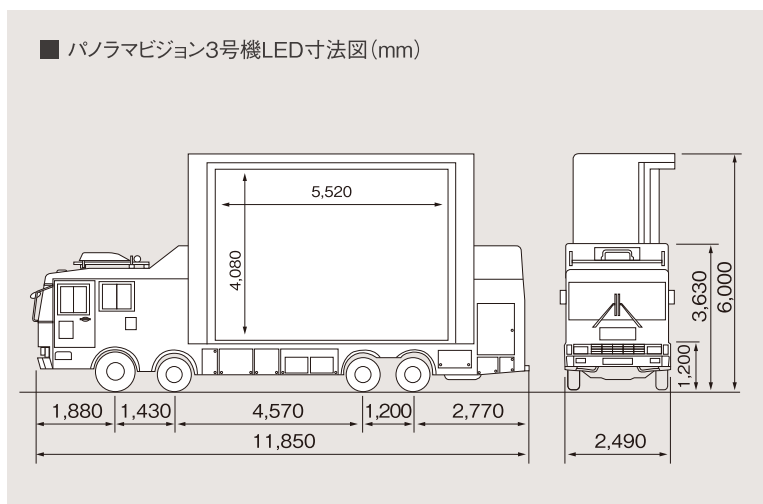

# PANORAMA VISION 03 LED

280インチ車載型LEDパノラマビジョン

車載型大画面LEDビジョン。  
280インチのビッグサイズと  
高画質、起動力を備えた  
高輝度パノラマビジョン。

▲ CLUB YAMAHA MEETING

▲ a-nation 味の素スタジアム

LEDならではの自然光にも負けない美しい大パノラマ、機動力に優れた280インチ・パノラマビジョン3号機。

長期レンタル用及び、常設用の15mmピッチLEDスクリーン(～400インチ迄)もご用意いたしております。  
詳しくは弊社までお問い合わせください。(仕様につきましては、下記仕様書に準じます。)

## ■パノラマビジョン2号機LED仕様

スクリーンサイズ	5.52m×4.08m(280インチ)
画像ピッチ	15mm
発光素子	発光ダイオードR1・G1・B1
最大輝度	5,000cd/㎡
視認角度	水平120度
視認距離	9m以上
入力信号	NTSC・RGB(アナログ)
入力電源	3相200V・60KVA(外部電源使用の場合)

## ■パノラマビジョン3号機LED寸法図(mm)