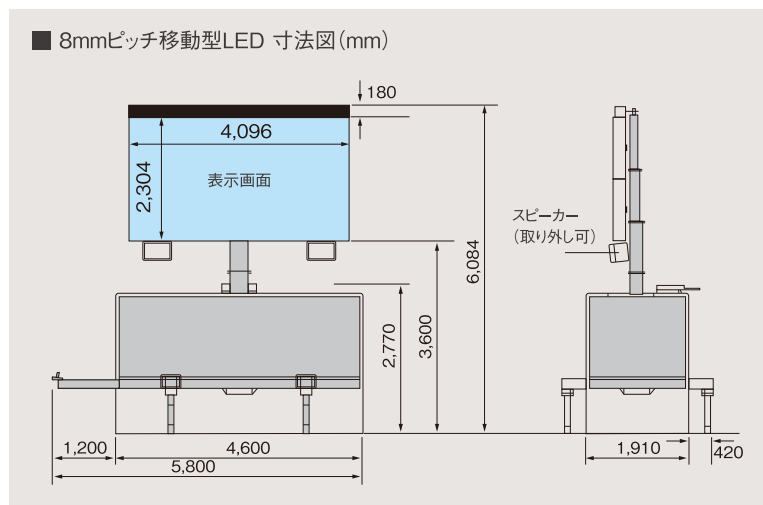

# 185 inch LED VISION

185インチ移動型LEDビジョン

360度の回転機構を搭載、  
屋内・屋外対応8mmピッチLED。

▲ フレキシブルな設置を可能とする360度回転機構を備えたのスクリーン

8mmピッチLEDを採用したボックス型簡易LEDスクリーン。牽引車(専用トレーラー、平ボディ車等)から本体を適応場所に設置が可能。スクリーンは地上から画面下部まで3.6メートルの昇降、画面自体も360度回転が可能で、幅広い設置環境への対応を実現。8mmピッチLEDを採用することにより、屋内・屋外を問わず高輝度・高画質のプレゼンテーションを実現します。

■ 8mmピッチ移動型LED仕様

スクリーンサイズ	4,096m×2,304mm(185インチ)
画像ピッチ	8mm
発光素子	3in1 Black SMD-LED
最大輝度	5,000 nit
視認角度	水平114度：垂直+30度/-53度
視認距離	3m以上
入力信号	HD-SDI、D-sub15、VDI、Component、YC、Composit
ジェネレーター	12KVA ディーゼルエンジン 75%負荷時で12.5時間連続稼働
外部電源入力	3相200V 100A

■ 8mmピッチ移動型LED 寸法図(mm)

《185インチ 移動型LEDビジョン レンタル料金表》

(単位:円 / 消費税別途)

インチ	アスペクト比	消費電力 MAX	重量	搬入日	1日	2日	3日	以後1日
185	16:9	200V 100A	3.2t	400,000	1,200,000	2,000,000	2,600,000	600,000

※搬入搬出及び、セッティング費用は別途となります。