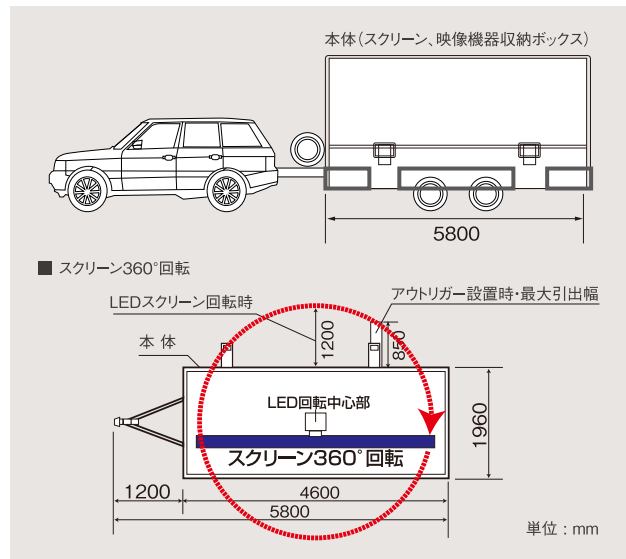

# 185 inch LED VISION

185インチ移動型LEDビジョン

360度の回転機構を搭載、  
屋内・屋外対応8mmピッチLED。

▲ フレキシブルな設置を可能とする360度回転機構を備えたのスクリーン

8mmピッチLEDを採用したボックス型簡易LEDスクリーン。牽引車(専用トレーラー、平ボディ車等)から本体を適応場所に設置が可能。スクリーンは地上から画面下部まで3.6メートルの昇降、画面自体も360度回転が可能で、幅広い設置環境への対応を実現。8mmピッチLEDを採用することにより、屋内・屋外を問わず高輝度・高画質のプレゼンテーションを実現します。

■ 8mmピッチ移動型LED仕様

スクリーンサイズ	4,096m×2,304mm(185インチ)
画像ピッチ	8mm
発光素子	3in1 Black SMD-LED
最大輝度	5,000 nit
視認角度	水平114度：垂直+30度/-53度
視認距離	3m以上
入力信号	HD-SDI、D-sub15、VDI、Component、YC、Composit
ジェネレーター	12KVA ディーゼルエンジン 75%負荷時で12.5時間連続稼働
外部電源入力	3相200V 100A

■ 8mmピッチ移動型LED 寸法図(mm)

《185インチ 移動型LEDビジョン レンタル料金表》

(単位:円 / 消費税別途)

インチ	アスペクト比	消費電力 MAX	重量	搬入日	1日	2日	3日	以後1日
185	16:9	200V 100A	3.2t	400,000	1,200,000	2,000,000	2,600,000	600,000

※搬入搬出及び、セッティング費用は別途となります。