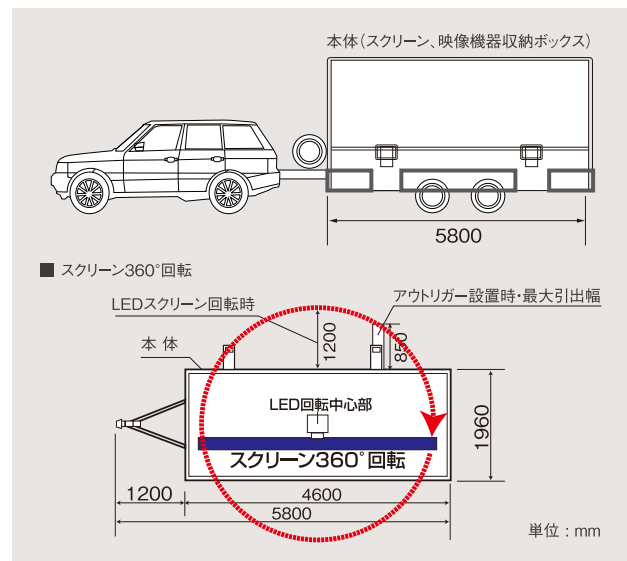

# 185 inch LED VISION

185インチ移動型LEDビジョン

360度の回転機構を搭載、  
屋内・屋外対応8mmピッチLED。

▲ フレキシブルな設置を可能とする360度回転機構を備えたのスクリーン

8mmピッチLEDを採用したボックス型簡易LEDスクリーン。牽引車(専用トレーラー、平ボディ車等)から本体を適応場所に設置が可能。スクリーンは地上から画面下部まで3.6メートルの昇降、画面自体も360度回転が可能で、幅広い設置環境への対応を実現。8mmピッチLEDを採用することにより、屋内・屋外を問わず高輝度・高画質のプレゼンテーションを実現します。

■ 8mmピッチ移動型LED仕様

スクリーンサイズ	4,096m×2,304mm(185インチ)
画像ピッチ	8mm
発光素子	3in1 Black SMD-LED
最大輝度	5,000 nit
視認角度	水平114度：垂直+30度/-53度
視認距離	3m以上
入力信号	HD-SDI、D-sub15、VDI、Component、YC、Composit
ジェネレーター	12KVA ディーゼルエンジン 75%負荷時で12.5時間連続稼働
外部電源入力	3相200V 100A

■ 8mmピッチ移動型LED 寸法図(mm)

《185インチ 移動型LEDビジョン レンタル料金表》

(単位:円 / 消費税別途)

インチ	アスペクト比	消費電力 MAX	重量	搬入日	1日	2日	3日	以後1日
185	16:9	200V 100A	3.2t	400,000	1,200,000	2,000,000	2,600,000	600,000

※搬入搬出及び、セッティング費用は別途となります。