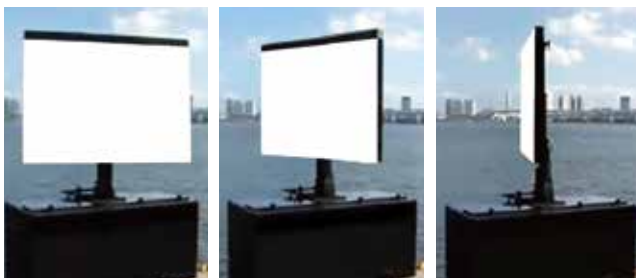

# 185 inch LED VISION

185インチ移動型LEDビジョン

360度の回転機構を搭載、  
屋内・屋外対応8mmピッチLED。

▲ フレキシブルな設置を可能とする360度回転機構を備えたのスクリーン

8mmピッチLEDを採用したボックス型簡易LEDスクリーン。牽引車(専用トレーラー、平ボディ車等)から本体を適応場所に設置が可能。スクリーンは地上から画面下部まで3.6メートルの昇降、画面自体も360度回転が可能で、幅広い設置環境への対応を実現。8mmピッチLEDを採用することにより、屋内・屋外を問わず高輝度・高画質のプレゼンテーションを実現します。

■ 8mmピッチ移動型LED仕様

スクリーンサイズ	4,096m×2,304mm(185インチ)
画像ピッチ	8mm
発光素子	3in1 Black SMD-LED
最大輝度	5,000 nit
視認角度	水平114度：垂直+30度/-53度
視認距離	3m以上
入力信号	HD-SDI、D-sub15、VDI、Component、YC、Composit
ジェネレーター	12KVA ディーゼルエンジン 75%負荷時で12.5時間連続稼働
外部電源入力	3相200V 100A