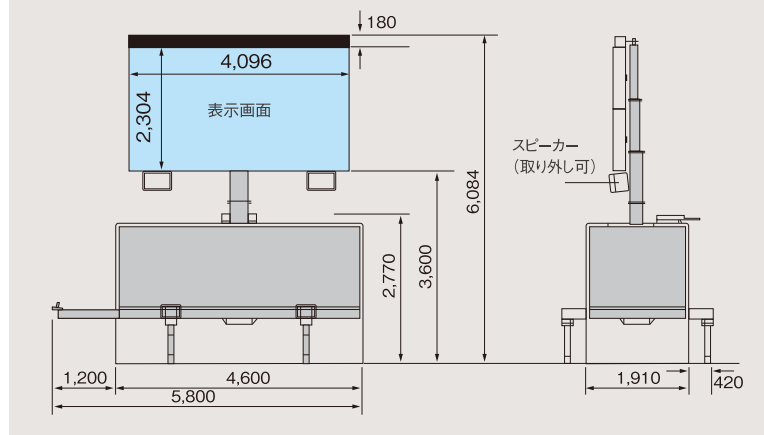

# 185 inch LED VISION

185インチ移動型LEDビジョン

360度の回転機構を搭載、  
屋内・屋外対応8mmピッチLED。

▲ フレキシブルな設置を可能とする360度回転機構を備えたのスクリーン

8mmピッチLEDを採用したボックス型簡易LEDスクリーン。牽引車(専用トレーラー、平ボディ車等)から本体を適応場所に設置が可能。スクリーンは地上から画面下部まで3.6メートルの昇降、画面自体も360度回転が可能で、幅広い設置環境への対応を実現。8mmピッチLEDを採用することにより、屋内・屋外を問わず高輝度・高画質のプレゼンテーションを実現します。

■ 8mmピッチ移動型LED仕様

スクリーンサイズ	4,096m×2,304mm(185インチ)
画像ピッチ	8mm
発光素子	3in1 Black SMD-LED
最大輝度	5,000 nit
視認角度	水平114度：垂直+30度/-53度
視認距離	3m以上
入力信号	HD-SDI、D-sub15、VDI、Component、YC、Composit
ジェネレーター	12KVA ディーゼルエンジン 75%負荷時で12.5時間連続稼働
外部電源入力	3相200V 100A

■ 8mmピッチ移動型LED 寸法図(mm)

《185インチ 移動型LEDビジョン レンタル料金表》

(単位:円 / 消費税別途)

インチ	アスペクト比	消費電力 MAX	重量	搬入日	1日	2日	3日	以後1日
185	16:9	200V 100A	3.2t	400,000	1,200,000	2,000,000	2,600,000	600,000

※搬入搬出及び、セッティング費用は別途となります。