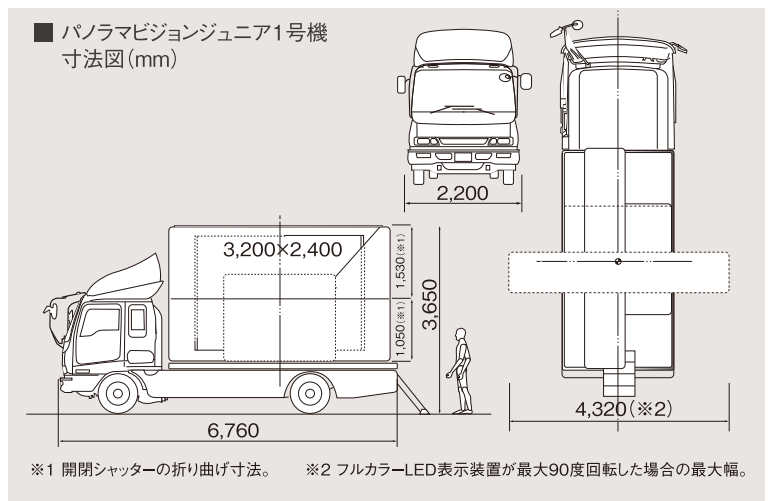

▲ SUPER GT

PANORAMA VISION Jr.01

160インチ車載型LEDパノラマビジョン

高輝度・高画質に加え、
90度の回転機構を装備。
多彩な設置環境に対応できる
10mmピッチLED映像システム。

▲ 防災訓練

▲ 神宮外苑花火大会

10mmピッチLEDを搭載し高輝度、高画質のディスプレイを実現する「パノラマビジョンジュニア」。160インチの迫力と短時間のセッティングという車載型ならではの機能性、さらには「90度回転機構」も装備して多彩なロケーションに対応できます。4t車をベースとして機動力を大幅に向上。ちょっとした駐車スペースがあれば、どこでも放映が可能、屋外でのキャンペーンやスポーツイベントでの大型モニターに適した映像システムです。

■パノラマビジョンジュニア1号機

スクリーンサイズ	3.2m×2.4m(160インチ)
画像ピッチ	10mm
発光素子	3色発光ダイオードR1・G1・B1
最大輝度	5,000cd/m ²
視認角度	水平120度
視認距離	7.0m～
入力信号	NTSC
入力電源	3相200V・60A(外部電源使用の場合) 単相100V・20A(外部電源使用の場合)

《160インチ PANORAMA VISION Jr.01 レンタル料金表》